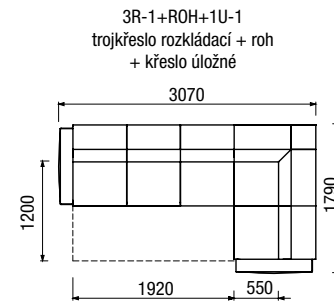

NEJČASTĚJŠÍ SESTAVY

Područka A - šikmá