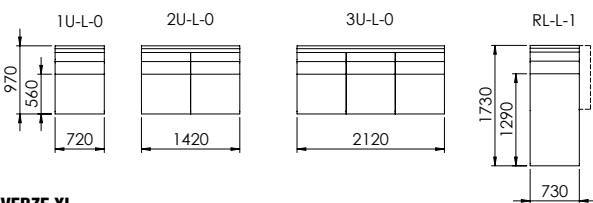

PARIS

VERZE L

VERZE XL