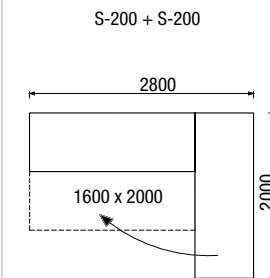

NEJČASTĚJŠÍ SESTAVY

Odkládací stůl 40 x 40