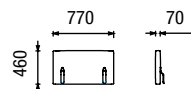

PODRUČKA

P-CLASSIC