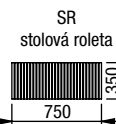

PU podnožka