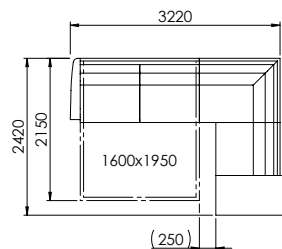

2R-XXL-1A+ROH-PL+1U-XL-0+PU
dvojkřeslo rozkládací + roh
prodloužený levý + křeslo úložné +
podnožka, područka A