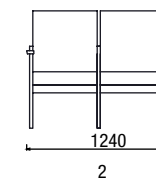

3-A
trojkřeslo vysoké záda

1-B
křeslo nízké záda

2-B
dvojkřeslo nízké záda

3-B
trojkřeslo nízké záda

praktický pravo-levý držák berlí

jídelní deska ALTA - patentovaný systém kombinující jídelní desku a odkládací polici na boku křesla