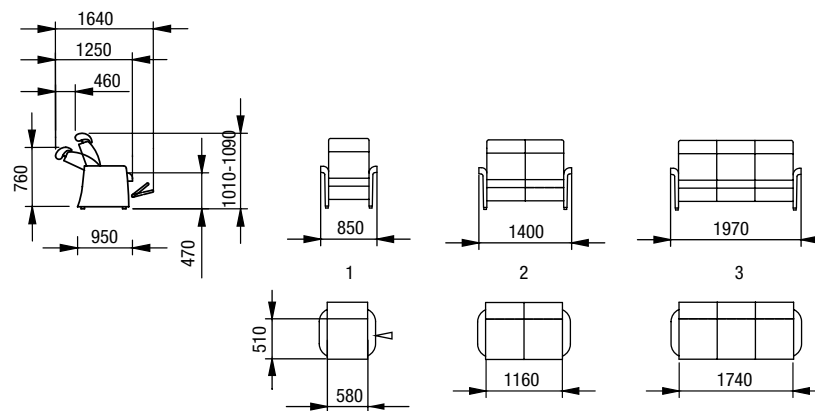

Ovládání polohování
pro verzi s elektromotorem

Možná i verze bez polohování