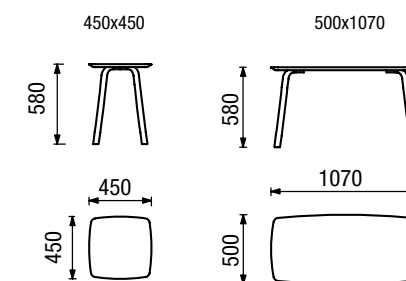

RL-XL+3L-0+RL-XL
relax + trojkřeslo + relax

DÍLY S ODKLÁDACÍ POLICÍ

DÍLY S ODKLÁDACÍ DESKOU

ERA
výška nohy 12 cm

Ob 120 - buk
Od 120 - dub

SIRA

SIRA

4 ocenění
za design

polohovatelný
podhlavník

středně
měkký sed

300 druhů
láték

12 odstínů
dřeva

PH - standardně polohovatelný
podhlavník

KSD SIRA 450 x 450

KSD SIRA 500 x 1070

P - podnožka