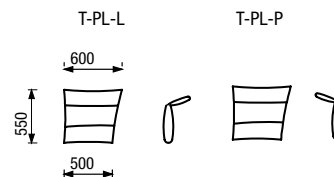

VOLITELNÉ PŘÍSLUŠENSTVÍ

područka B

doplňkové polštářky područek