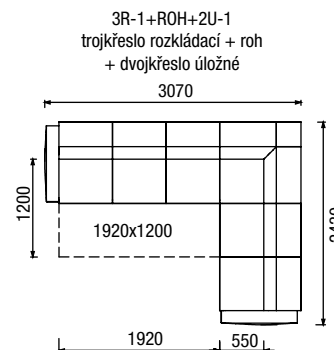

NEJČASTĚJŠÍ SESTAVY

Područka A - šikmá