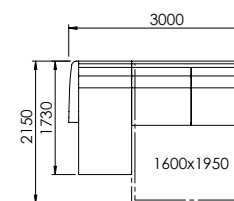

RL-XL-1A+2R-XXL-1A
relax + dvojkřeslo rozkládací,
područka A

PH podhlavník