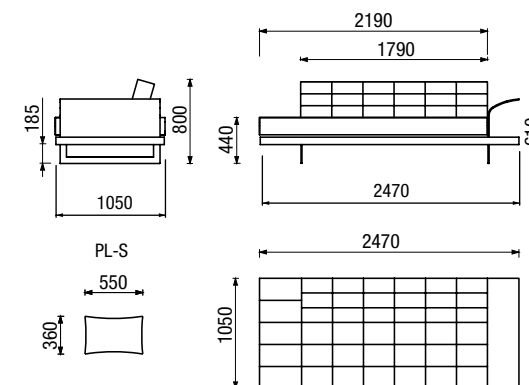

PL-S polštářek