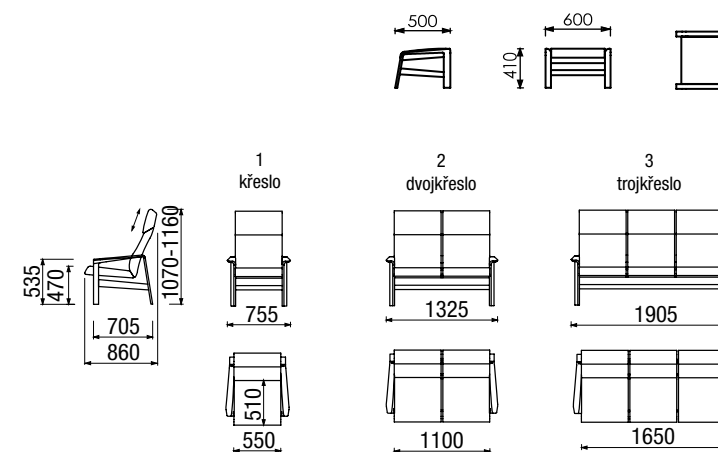

polohovatelný
podhlavník

středně
měkký sed

300 druhů
láték

12 odstínů
dřeva

PH - standardně polohovatelný
podhlavník

KSD SIRA 450 x 450

KSD SIRA 500 x 1070

P - podnožka