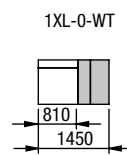

2XL-0-WT+ROH+2XL-0+ROH+2XL-1
dvojkřeslo s odkl. policí + roh +
dvojkřeslo + roh + dvojkřeslo

NEJČASTĚJŠÍ SESTAVY ERA L + XL

RL-XL+2L-1-WTD
relax + dvojkřeslo s odkl.
deskou

RL-XL+2L-0+RL-XL
relax + dvojkřeslo + relax

RL-XL+3L-0+RL-XL
relax + trojkřeslo + relax

DÍLY S ODKLÁDACÍ POLICÍ

DÍLY S ODKLÁDACÍ DESKOU

ERA
výška nohy 12 cm

Ob 120 - buk
Od 120 - dub

SIRA

SIRA

4 ocenění
za design