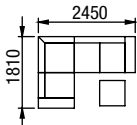

NEJČASTĚJŠÍ SESTAVY ERA L

1L-1+ROH+2L-1, P-L
křeslo + roh + dvojkřeslo,
podnožka