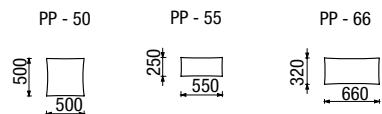

GAME NEW

KORPUS

OPĚRNÉ POLŠTÁŘE

PODPĚRNÉ POLŠTÁŘE

ODKLÁDACÍ STOLKY

DOPORUČENÍ VÝBĚRU OPĚRÁKŮ

ROHOVÝ DÍL

KORPUS: S-80
OPĚRÁK:
OP-70 1ks, OP-80 1ks
ZÁDOVÝ DÍL:
Z-60-V,L,D - 2ks