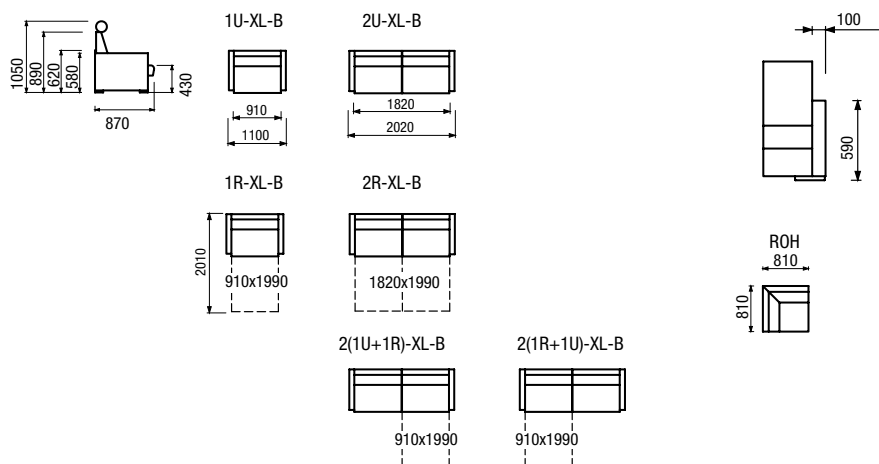

STANDARTNÍ PŘÍSLUŠENSTVÍ

THELMA L

standardní provedení - područka A

THELMA XL

standardní provedení - područka B

1U/2U/3U – křeslo / dvojkřeslo / trojkřeslo úložné
1R/2R/3R – křeslo / dvojkřeslo / trojkřeslo rozkládací