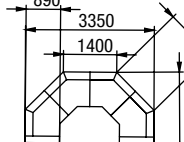

1U-1+ROH+3U-1
křeslo úložné + roh
+ trojkřeslo úložné

ROH45-1+ROH45-0+ROH45-0
+ROH45-1
roh + roh + roh + roh

TIFFANY
výška sedu 42 cm, výška nohy 7 cm

Ob 70 – buk
Od 70 – dub

TIFFANY PLUS
výška sedu 47 cm, výška nohy 12 cm