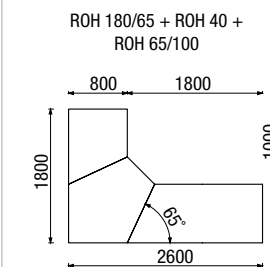

NEJČASTĚJŠÍ SESTAVY

Odkládací stůl 40 x 40