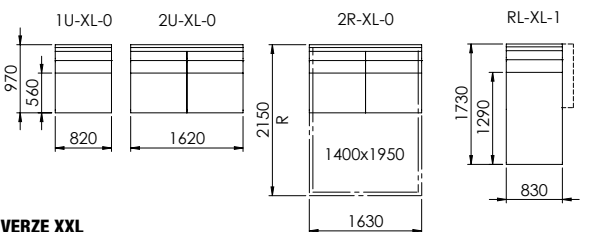

1U-L-2B, 1x PH
křeslo úložné, podhlavník

PARIS

VERZE L

VERZE XL

VERZE XXL

ROH

PODRUČKY

DOPLŇKY