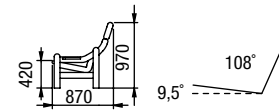

BETTY

křeslo pevné