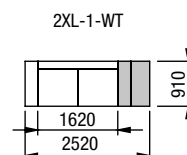

2XL-0-WT+ROH+2XL-0+ROH+2XL-1
dvojkřeslo s odkl. policí + roh +
dvojkřeslo + roh + dvojkřeslo

NEJČASTĚJŠÍ SESTAVY ERA L + XL

RL-XL+2L-1-WTD
relax + dvojkřeslo s odkl.
deskou

RL-XL+2L-0+RL-XL
relax + dvojkřeslo + relax

RL-XL+3L-0+RL-XL
relax + trojkřeslo + relax

DÍLY S ODKLÁDACÍ POLICÍ

DÍLY S ODKLÁDACÍ DESKOU

ERA
výška nohy 12 cm

Ob 120 - buk
Od 120 - dub

SIRA

SIRA

4 ocenění
za design