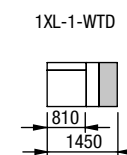

2XL-0-WT+ROH+2XL-0+ROH+2XL-1
dvojkřeslo s odkl. policí + roh +
dvojkřeslo + roh + dvojkřeslo

NEJČASTĚJŠÍ SESTAVY ERA L + XL

RL-XL+2L-1-WTD
relax + dvojkřeslo s odkl.
deskou

RL-XL+2L-0+RL-XL
relax + dvojkřeslo + relax

RL-XL+3L-0+RL-XL
relax + trojkřeslo + relax

DÍLY S ODKLÁDACÍ POLICÍ

DÍLY S ODKLÁDACÍ DESKOU

ERA
výška nohy 12 cm

Ob 120 - buk
Od 120 - dub

SIRA

SIRA

4 ocenění
za design