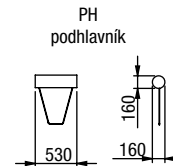

KŘESLO PEVNÉ