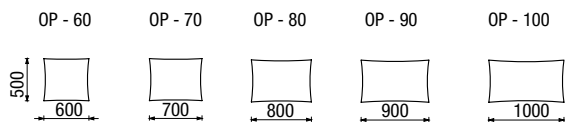

OPĚRNÉ POLŠTÁŘE