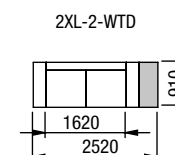

2XL-0-WT+ROH+2XL-0+ROH+2XL-1
dvojkřeslo s odkl. policí + roh +
dvojkřeslo + roh + dvojkřeslo

NEJČASTĚJŠÍ SESTAVY ERA L + XL

RL-XL+2L-1-WTD
relax + dvojkřeslo s odkl.
deskou

RL-XL+2L-0+RL-XL
relax + dvojkřeslo + relax

RL-XL+3L-0+RL-XL
relax + trojkřeslo + relax

DÍLY S ODKLÁDACÍ POLICÍ

DÍLY S ODKLÁDACÍ DESKOU

ERA
výška nohy 12 cm

Ob 120 - buk
Od 120 - dub

SIRA

SIRA

4 ocenění
za design