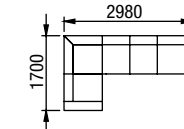

1U-1+ROH+3U-1
křeslo úložné + roh
+ trojkřeslo úložné

ROH45-1+ROH45-0+ROH45-0
+ROH45-1
roh + roh + roh + roh

TIFFANY
výška sedu 42 cm, výška nohy 7 cm

Ob 70 – buk
Od 70 – dub

TIFFANY PLUS
výška sedu 47 cm, výška nohy 12 cm