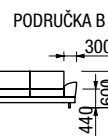

RL-XL + 2XL-0 + ROH + 2XL-1-WTD
relax + dvojkřeslo + roh + dvojkřeslo s odkládací deskou

ERA L

DÍLY BEZ PODRUČEK (VKLÁDACÍ)

DÍLY S JEDNOU PODRUČKOU (UKONČOVACÍ)

DÍLY SE DVĚMA PODRUČKAMI (SAMOSTATNÉ)

DOPLŇKY