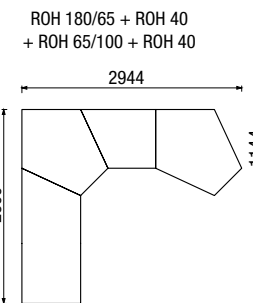

NEJČASTĚJŠÍ SESTAVY

Odkládací stůl 40 x 40