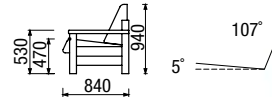

COUNTRY

COUNTRY

PH podhlavník

PU podnožka úložná

COUNTRY

COUNTRY plus

křeslo úložné / rozkládací

křeslo úložné / rozkládací zvýšené