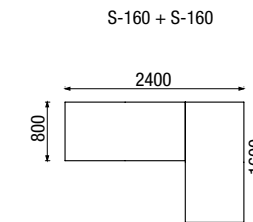

NEJČASTĚJŠÍ SESTAVY

Odkládací stůl 40 x 40