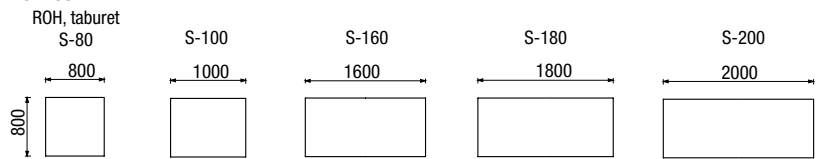

GAME NEW

KORPUS