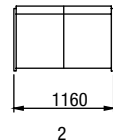

1U+ROH+3R+ROH+2U
křeslo úložné + roh
+ trojkřeslo rozkládací + roh
+ dvojkřeslo úložné

TIME

1-VL
křeslo vysoké, látka

1-VP
křeslo vysoké, popruh

1-NP
křeslo nízké, popruh

P
podnožka

1-NL
křeslo nízké, látka