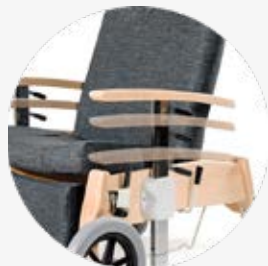

2R+ROH+2U+ROH+2U
dvojkřeslo rozkládací + roh + dvojkřeslo úložné + roh + dvojkřeslo úložné

GWEN

možná i verze s masážním mechanismem

INDIVIDUÁLNÍ KONFIGURACE

OPĚRÁK KLASIK

OPĚRÁK KOMFORT

PODRUČKA PEVNÁ

PODRUČKA VÝŠKOVĚ
STAVITELNÁ