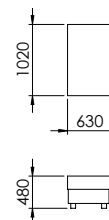

PU podnožka