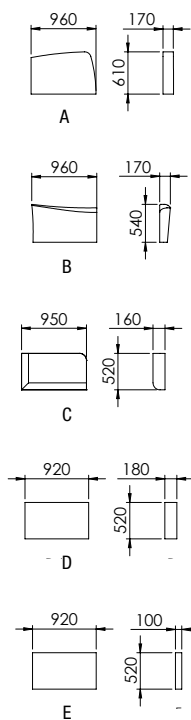

53 KONF. STOLKY

**NOVÝ
KONFIGURÁTOR
SEDACÍCH
SOUPRAV
JECH**

VYTVOŘIT VLASTNÍ

PARIS

2R-XL-1B + ROH-PL + 1U-L-1B
dvojkřeslo rozkládací + roh prodloužený levý
+ křeslo úložné

PARIS

rozkládací

s úložným
prostorem

1U-L-2B, 1x PH
křeslo úložné, podhlavník

PARIS

VERZE L

VERZE XL

VERZE XXL

ROH

PODRUČKY

DOPLŇKY

PH podhlavník

PU podnožka

NEJČASTĚJŠÍ SESTAVY

1U-XL-1C+ROH-PP+2R-XXL-1C
křeslo úložné + roh prodloužený
pravý + dvojkřeslo rozkládací,
područky C

1U-L-1C+ROH+2U-L-0+RL-L-1C
křeslo úložné + roh + dvojkřeslo
úložné + relax, područky C