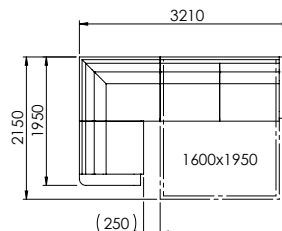

PH podhlavník

PU podnožka

NEJČASTĚJŠÍ SESTAVY

1U-XL-1C+ROH-PP+2R-XXL-1C
křeslo úložné + roh prodloužený
pravý + dvojkřeslo rozkládací,
područky C

1U-L-1C+ROH+2U-L-0+RL-L-1C
křeslo úložné + roh + dvojkřeslo
úložné + relax, područky C