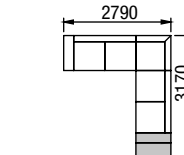

2XL-1+ROH+2XL-0-WT
dvojkřeslo + roh + dvojkřeslo
s odkl. policí