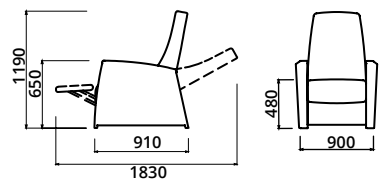

EVENES

Křeslo dokáže plynule a bezpečně zvednout osobu do hmotnosti 160 Kg.

EVENES WOOD

EVENES

EVENES WOOD

ALTA

1-A
křeslo vysoké záda

2-A
dvojkřeslo vysoké záda