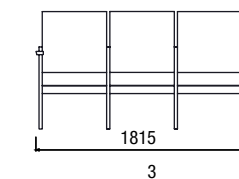

3-A
trojkřeslo vysoké záda

1-B
křeslo nízké záda

2-B
dvojkřeslo nízké záda

3-B
trojkřeslo nízké záda

praktický pravo-levý držák berlí

jídelní deska ALTA - patentovaný systém kombinující jídelní desku a odkládací polici na boku křesla