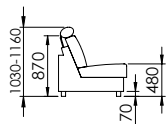

PARIS

VERZE L

VERZE XL

VERZE XXL

ROH

PODRUČKY

DOPLŇKY

PH podhlavník

PU podnožka

NEJČASTĚJŠÍ SESTAVY

1U-XL-1C+ROH-PP+2R-XXL-1C
křeslo úložné + roh prodloužený
pravý + dvojkřeslo rozkládací,
područky C

1U-L-1C+ROH+2U-L-0+RL-L-1C
křeslo úložné + roh + dvojkřeslo
úložné + relax, područky C

3U-L-1C+RL-XL-1C
trojkřeslo úložné + relax, područky C

2R-XXL-1A+ROH-PL+1U-XL-0+PU
dvojkřeslo rozkládací + roh
prodloužený levý + křeslo úložné +
podnožka, područka A

RL-XL-1A+2R-XXL-1A
relax + dvojkřeslo rozkládací,
područka A

varianty volitelných područek