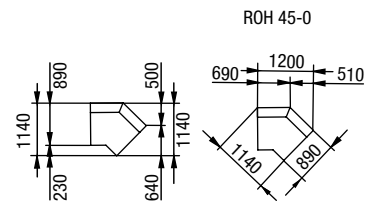

DOPLŇKY

PU podnožka