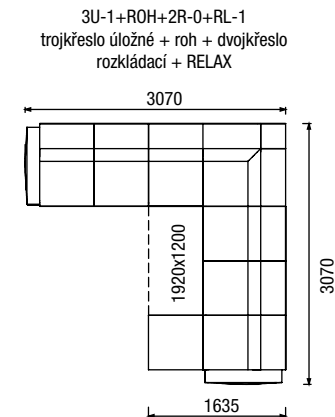

NEJČASTĚJŠÍ SESTAVY

Područka A - šikmá