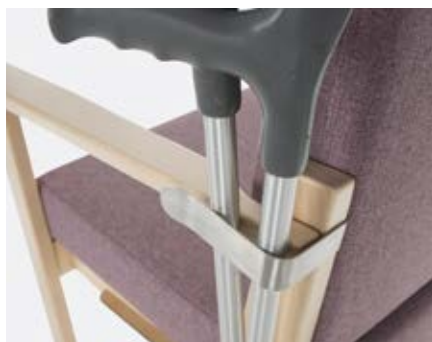

3-A
trojkřeslo vysoké záda

1-B
křeslo nízké záda

2-B
dvojkřeslo nízké záda

3-B
trojkřeslo nízké záda

praktický pravo-levý držák berlí

jídelní deska ALTA - patentovaný systém kombinující jídelní desku a odkládací polici na boku křesla