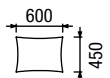

PODNOŽKA

PO - 45/60