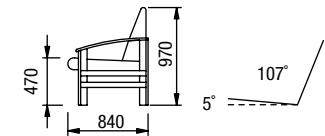

ESTER

ESTER plus

KŘESLO PEVNÉ

KŘESLO ÚLOŽNÉ / ROZKLÁDACÍ

NEJČASTĚJŠÍ SESTAVY

2R+ROH+1U
dvojkřeslo rozkládací + roh
+ křeslo úložné

2R+ROH+2U
dvojkřeslo rozkládací + roh
+ dvojkřeslo úložné

1R+ROH+3U
křeslo rozkládací + roh
+ trojkřeslo úložné

1U+ROH+3R+ROH+2U
křeslo úložné + roh
+ trojkřeslo rozkládací + roh
+ dvojkřeslo úložné