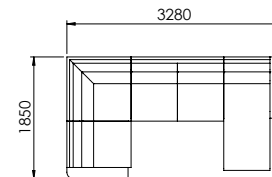

PH podhlavník

PU podnožka

NEJČASTĚJŠÍ SESTAVY

1U-XL-1C+ROH-PP+2R-XXL-1C
křeslo úložné + roh prodloužený
pravý + dvojkřeslo rozkládací,
područky C

1U-L-1C+ROH+2U-L-0+RL-L-1C
křeslo úložné + roh + dvojkřeslo
úložné + relax, područky C