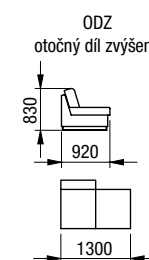

VARIANTA S OTOČNÝM DÍLEM