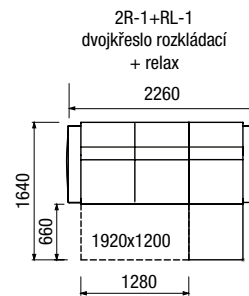

DÍLY S JEDNOU PODRUČKOU (UKONČOVACÍ)

DÍLY SE DVĚMA PODRUČKAMI (SAMOSTATNÉ)

DOPLŇKY

P
podnožka

SR
stolová roleta

OR
odkládací roleta

NEJČASTĚJŠÍ SESTAVY

Područka A - šikmá

Područka B - rovná
(výška 570 mm) - lze použít
odkládací roleta (OR)

MIA - výška nohy 7 cm
Y - možnost moření do 12ti odstínů dřeva

OR
odkládací roleta

SR
stolová roleta

GAME NEW

GAME NEW

veškeré díly můžete libovolně kombinovat