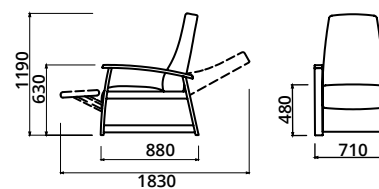

EVENES WOOD