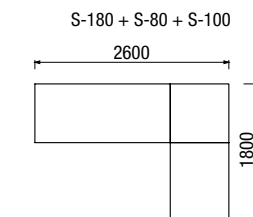

NEJČASTĚJŠÍ SESTAVY

Odkládací stůl 40 x 40