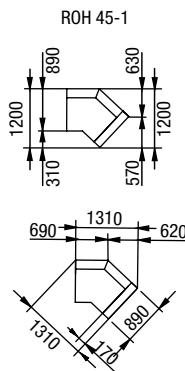

DOPLŇKY

PU podnožka