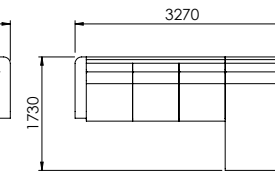

3U-L-1C+RL-XL-1C
trojkřeslo úložné + relax, područky C