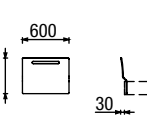

PODRUČKOVÝ DÍL

P-60-V