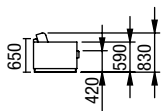

OR
 odkládací roleta

OD

OD
 odkládací deska

A

TIFFANY
 výška sedu 42 cm, výška nohy 7 cm

E

F

TIFFANY