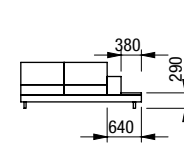

RL-XL+3L-0+RL-XL
relax + trojkřeslo + relax

DÍLY S ODKLÁDACÍ POLICÍ

DÍLY S ODKLÁDACÍ DESKOU

ERA
výška nohy 12 cm

Ob 120 - buk
Od 120 - dub

SIRA

SIRA

4 ocenění
za design