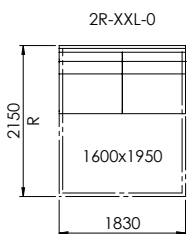

1U-L-2B, 1x PH
křeslo úložné, podhlavník

PARIS

VERZE L

VERZE XL

VERZE XXL

ROH

PODRUČKY

DOPLŇKY