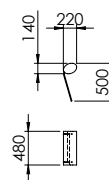

DOPLŇKY

PH podhlavník