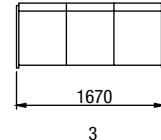

1U+ROH+3R+ROH+2U
křeslo úložné + roh
+ trojkřeslo rozkládací + roh
+ dvojkřeslo úložné

TIME

1-VL
křeslo vysoké, látka

1-VP
křeslo vysoké, popruh

1-NP
křeslo nízké, popruh

P
podnožka

1-NL
křeslo nízké, látka