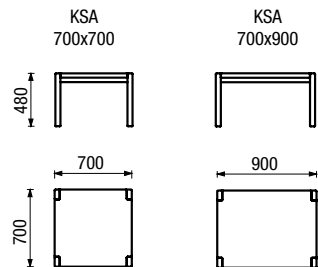

GAME NEW KSN