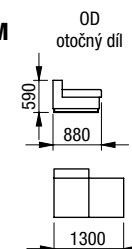

VARIANTA S OTOČNÝM DÍLEM