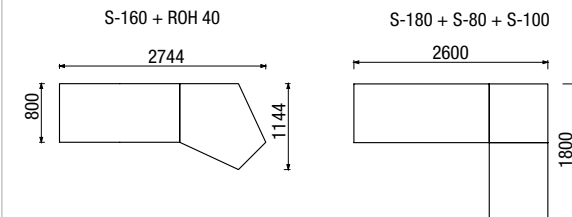

NEJČASTĚJŠÍ SESTAVY

Odkládací stůl 40 x 40