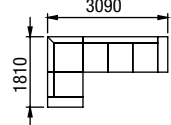

1L-1+ROH+3L-1
křeslo + roh + trojkřeslo