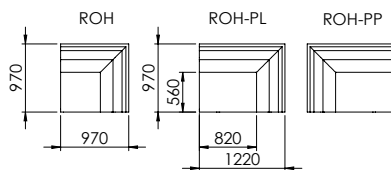

1U-L-2B, 1x PH
křeslo úložné, podhlavník

PARIS

VERZE L

VERZE XL

VERZE XXL

ROH

PODRUČKY

DOPLŇKY