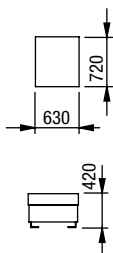

DOPLŇKY

P
podnožka