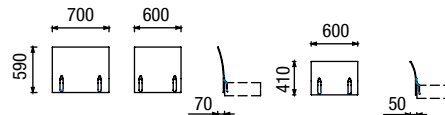

ZÁDOVÉ DÍLY

Z-70-L Z-60-L

PODRUČKOVÝ DÍL

P-60-L