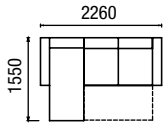

RL-1 + 2R-1
relax + dvojkřeslo rozkládací