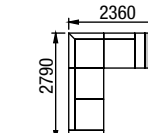

PODRUČKA B

NEJČASTĚJŠÍ SESTAVY ERA XL

2XL-1+RL-XL
dvojkřeslo + relax

RL-XL+2XL-1-WTD
relax + dvojkřeslo s odkl.
deskou

1XL-1+ROH+2XL-1
křeslo + roh + dvojkřeslo

2XL-1+ROH+1XL-1-WTD
dvojkřeslo + roh + křeslo
s odkl. deskou