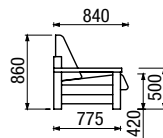

KŘESLO ÚLOŽNÉ / ROZKLÁDACÍ

2, dvojkřeslo pevné