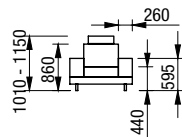

ERA L

DÍLY BEZ PODRUČEK (VKLÁDACÍ)

DÍLY S JEDNOU PODRUČKOU (UKONČOVACÍ)

DÍLY SE DVĚMA PODRUČKAMI (SAMOSTATNÉ)

DOPLŇKY

NEJČASTĚJŠÍ SESTAVY ERA L

1L-1+ROH+2L-1, P-L
křeslo + roh + dvojkřeslo,
podnožka

1L-1+ROH+3L-1
křeslo + roh + trojkřeslo

RL-L+2L-0-WT
RELAX+ dvojkřeslo
s odkládací policí

RL-L+2L-1-WTD
relax + dvojkřeslo s odkl.
deskou

RL-L+2L-1
relax + dvojkřeslo

RL-L+3L-0+RL-L
relax + trojkřeslo + relax

2L-1+ROH+3L-1
dvojkřeslo + roh + trojkřeslo

2L-1-WTD+ROH+2L-1
dvojkřeslo s odkl. deskou
+ roh + dvojkřeslo

RL-L+2L-0+ROH+2L-0-WT
relax + dvojkřeslo + roh
+ dvojkřeslo s odkl. policí

2L-1+ROH+2L-0+ROH+1L-1
dvojkřeslo + roh + dvojkřeslo
+ roh + křeslo

RL-L+3L-0+ROH+1L-1-WTD
relax + trojkřeslo + roh
+ křeslo s odkl. deskou

RL-L+3L-0+ROH+2L-0+RL-L
relax + trojkřeslo + roh +
dvojkřeslo + relax

DÍLY S ODKLÁDACÍ POLICÍ

DÍLY S ODKLÁDACÍ DESKOU