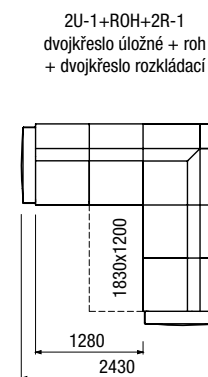

DÍLY S JEDNOU PODRUČKOU (UKONČOVACÍ)

DÍLY SE DVĚMA PODRUČKAMI (SAMOSTATNÉ)

DOPLŇKY

P
podnožka

SR
stolová roleta

OR
odkládací roleta

NEJČASTĚJŠÍ SESTAVY

Područka A - šikmá

Područka B - rovná
(výška 570 mm) - lze použít
odkládací roleta (OR)

MIA - výška nohy 7 cm
Y - možnost moření do 12ti odstínů dřeva

OR
odkládací roleta

SR
stolová roleta

GAME NEW

GAME NEW

veškeré díly můžete libovolně kombinovat