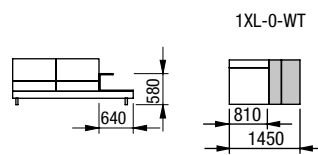

2XL-0-WT+ROH+2XL-0+ROH+2XL-1
dvojkřeslo s odkl. policí + roh +
dvojkřeslo + roh + dvojkřeslo

NEJČASTĚJŠÍ SESTAVY ERA L + XL

RL-XL+2L-1-WTD
relax + dvojkřeslo s odkl.
deskou

RL-XL+2L-0+RL-XL
relax + dvojkřeslo + relax

RL-XL+3L-0+RL-XL
relax + trojkřeslo + relax

DÍLY S ODKLÁDACÍ POLICÍ

DÍLY S ODKLÁDACÍ DESKOU

ERA
výška nohy 12 cm

Ob 120 - buk
Od 120 - dub

SIRA

SIRA

4 ocenění
za design