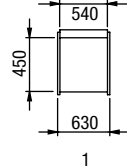

1U+ROH+3R+ROH+2U
křeslo úložné + roh
+ trojkřeslo rozkládací + roh
+ dvojkřeslo úložné

TIME

1-VL
křeslo vysoké, látka

1-VP
křeslo vysoké, popruh

1-NP
křeslo nízké, popruh

P
podnožka

1-NL
křeslo nízké, látka