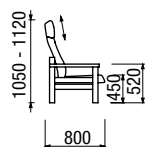

KŘESLO PEVNÉ